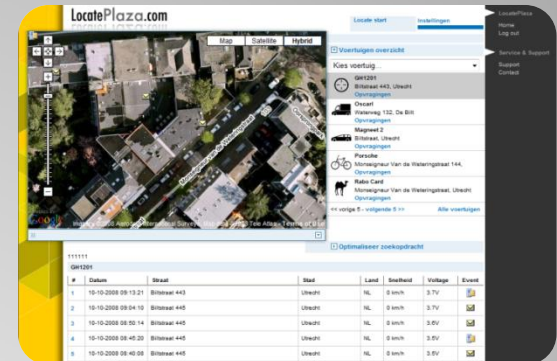

LocatePlaza
GPS solutions

MobileTracer®

“Waar is mijn auto?”

“Zal die machine voor sluitingstijd terug zijn?”

“Waar staat die generator?”

“Wat is de positie van onze brandweer?”

“Waar is oma?!”

“Welke route lopen ze nu?”

“Ze zouden hier over 5 minuten zijn...”

Vragen

Antwoord:
MobileTracer®

**Nieuwste GPS beveiligingssysteem
in NL voor professioneel gebruik.**

**Volg personen of voertuigen via het
internet.**

Check en rapporteer routes

**Beveilig uw voertuigen,
werkmaterieel, aggregaten en
personeel**

Voor volgen en beveiligen van:

Inclusief LocatePlaza website:

Eenvoudig inloggen en checken van locatie van uw waardevolle bezit

SMS lokaliseren

1. 12V voertuiglader
2. Leder foudraal
3. Batterij 1750mAh
4. Power Pack

Accessoires

GPS Chipset	SiRF Star III 20 channels
GPS antenna	Internal Omni-Directional
GSM	900/1800 MHz and 850/1900 MHz
GPRS	Class 10 data
Voice calls	YES
Vibro	YES
Connectivity	SMS, GPRS
Connection to PC	YES (USB)
NMEA Output	YES (USB)
Configuration	via SMS, GPRS or USB
Internal memory	1MB
Buttons	6
Switches	1 (Keyboard Lock)
Alarm button	YES
Battery	Li-Ion (750 mAh)
Battery charging	YES (USB)
LED	3 (Power, GSM, GPS)
Dimensions	91 x 44 x 19 mm
Weight	80 g