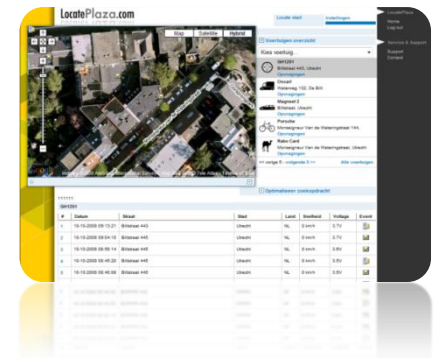

LocatePlaza
GPS solutions

MobileTracer®

“Waar is mijn auto?”

“Zal die machine voor sluitingstijd terug zijn?”

“Waar staat die generator?”

“Wat is de positie van onze brandweer?”

“Waar is oma?!”

“Welke route lopen ze nu?”

“Ze zouden hier over 5 minuten zijn...”

Vragen

Antwoord:
MobileTracer®

**Nieuwste GPS beveiligingssysteem
in NL voor professioneel gebruik.**

**Volg personen of voertuigen via het
internet.**

Check en rapporteer routes

**Beveilig uw voertuigen,
werkmaterieel, aggregaten en
personeel**

Voor volgen en beveiligen van:

Inclusief LocatePlaza website:

Eenvoudig inloggen en checken van locatie van uw waardevolle bezit

SMS lokaliseren

1. 12V voertuiglader
2. Leder foudraal
3. Batterij 1750mAh
4. Power Pack

Accessoires

GPS Chipset	SiRF Star III 20 channels
GPS antenna	Internal Omni-Directional
GSM	900/1800 MHz and 850/1900 MHz
GPRS	Class 10 data
Voice calls	YES
Vibro	YES
Connectivity	SMS, GPRS
Connection to PC	YES (USB)
NMEA Output	YES (USB)
Configuration	via SMS, GPRS or USB
Internal memory	1MB
Buttons	6
Switches	1 (Keyboard Lock)
Alarm button	YES
Battery	Li-Ion (750 mAh)
Battery charging	YES (USB)
LED	3 (Power, GSM, GPS)
Dimensions	91 x 44 x 19 mm
Weight	80 g